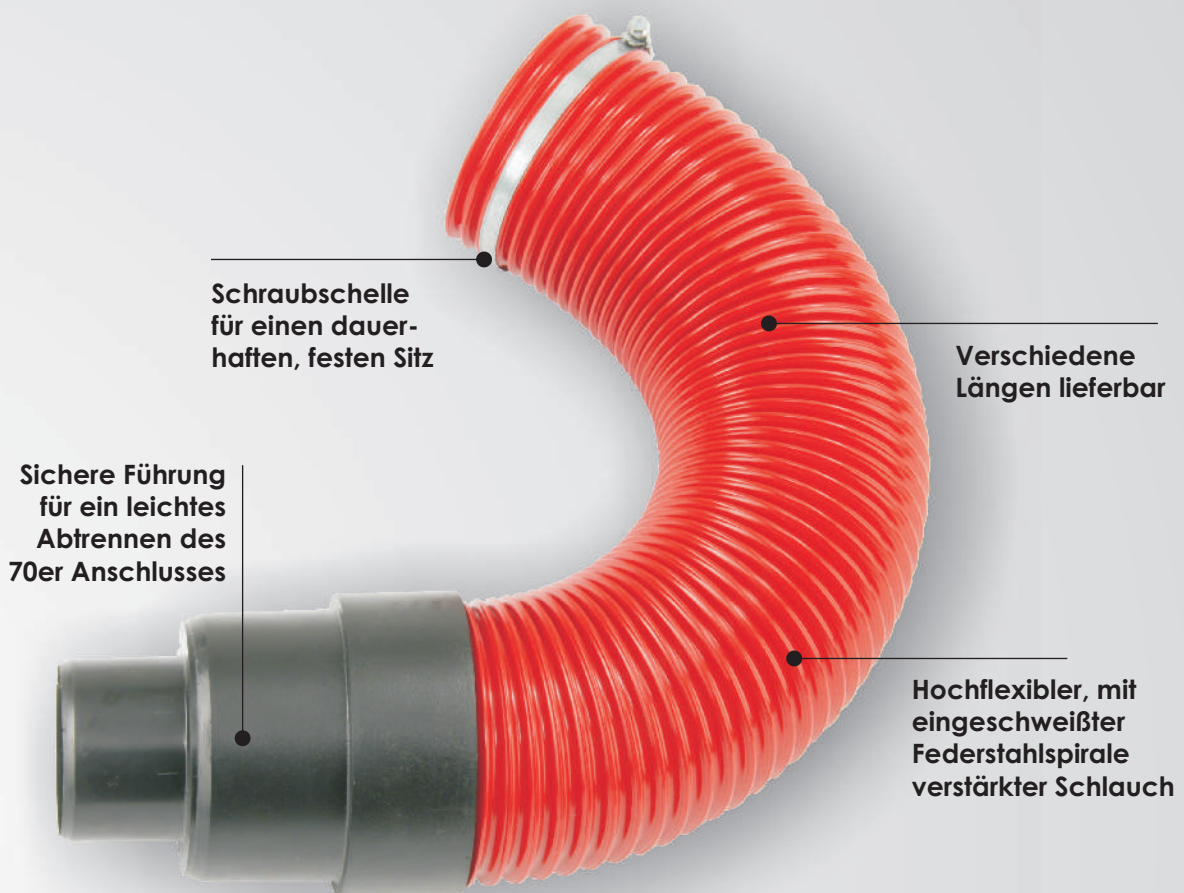

## ► Der originale rote Flexschlauch 70/100 und 125

Der Flexschlauch für alle marktgängigen Be- und Entlüftungssysteme.  
Passend für die Rohrgrößen DN 70 und DN 100 sowie DN 125.  
Standard-Schlauchlängen: 70/100: 500 mm und 1.000 mm; 125: 600 mm.  
Andere Längen alternativ erhältlich.

**NEU: Auch für Ton-Dunstrohre erhältlich.**