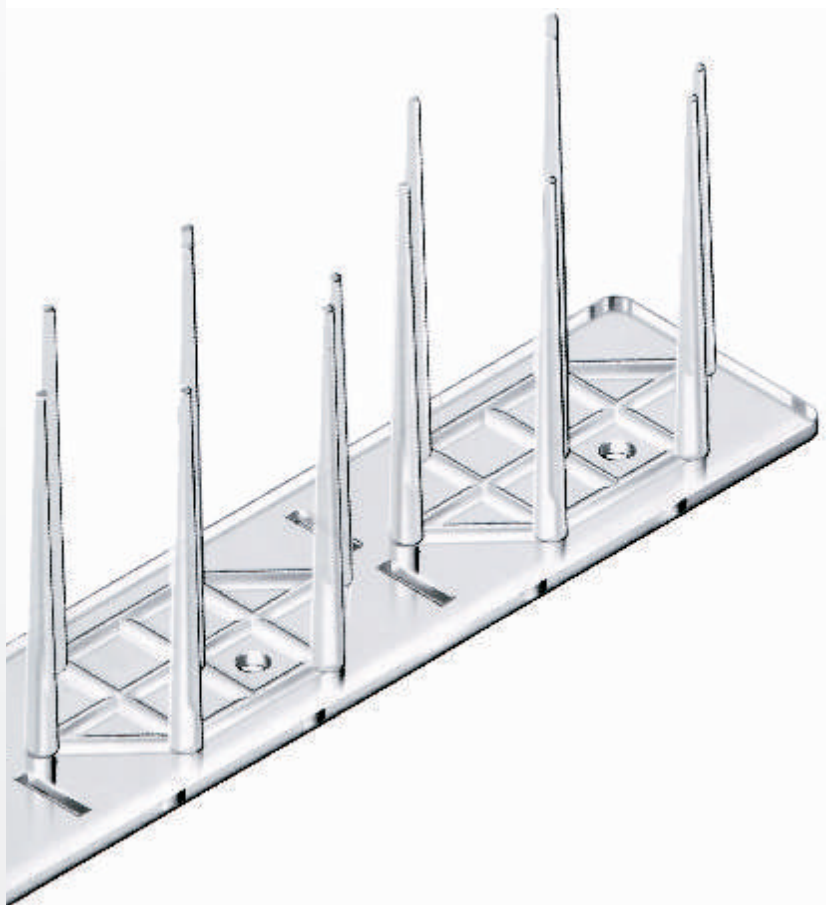

Dach-Igel

Datenblatt

KALA®

*Ideen für's
Dach!*

Funktion:

Vogelabwehr, insbesondere Taubenabwehr. Die stacheligen Elemente behindern die Tiere bei der Suche nach Rast- und Nistplätzen und dienen so der Reduzierung von Belästigung und Verunreinigung durch Vögel an Gebäuden. Durch die gerundeten Spitzen erfolgt keine Verletzung der Tiere.

Varianten:

Standardvariante transparent, Sonderfarben auf Anfrage

Abmessungen:

Länge L 250 mm
Breite B 50 mm
Höhe H

Verpackung:

In Karton, VE = 50 Stück
(entspricht 12,5 lfm)

Für weitere Informationen kontaktieren Sie bitte Ihren KALA-Produktberater.