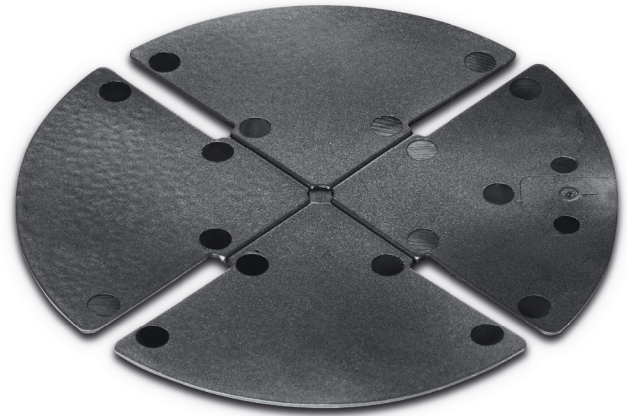

Ausgleichsscheibe ProSilent viertelteilbar für Terrassenlager

Funktion:

Die Ausgleichsscheibe ProSilent aus extraweichem langzeitstabilisiertem PVC reduziert den auftretenden Trittschall und alle weiteren Bewegungsgeräusche. Die nur 1 mm dünne Scheibe ist viertelteilbar und so auch für den feinsten Höhenausgleich bei unterschiedlichen Höhen auf einem Lager einsetzbar.

Material:

PVC

Variante:

Farbe Schwarz

Verpackungseinheiten:

Lieferung erfolgt im Karton / Folienbeutel, VE 50 Stück

Zubehör:

- Terrassenlager unterlegbar komplett
- Terrassenlager H1
- Terrassenlager H2

Technische Daten	
D	112 mm
H	1 mm