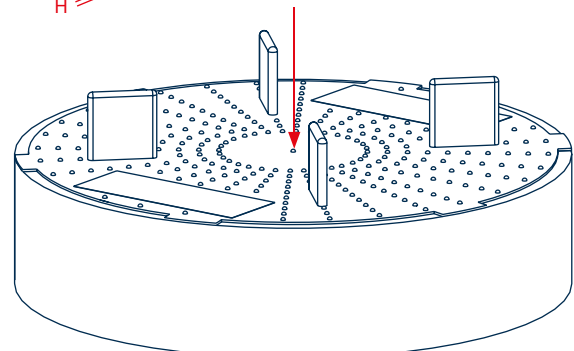

Ausgleichsscheibe ProSilent viertelteilbar für Terrassenlager

Funktion:

Die Ausgleichsscheibe ProSilent aus extraweichem langzeitstabilisiertem PVC reduziert den auftretenden Trittschall und alle weiteren Bewegungsgeräusche. Die nur 1 mm dünne Scheibe ist viertelteilbar und so auch für den feinsten Höhenausgleich bei unterschiedlichen Höhen auf einem Lager einsetzbar.

Material:

PVC

Variante:

Farbe Schwarz

Verpackungseinheiten:

Lieferung erfolgt im Karton / Folienbeutel, VE 50 Stück

Zubehör:

- Terrassenlager unterlegbar komplett
- Terrassenlager H1
- Terrassenlager H2

Technische Daten	
D	112 mm
H	1 mm