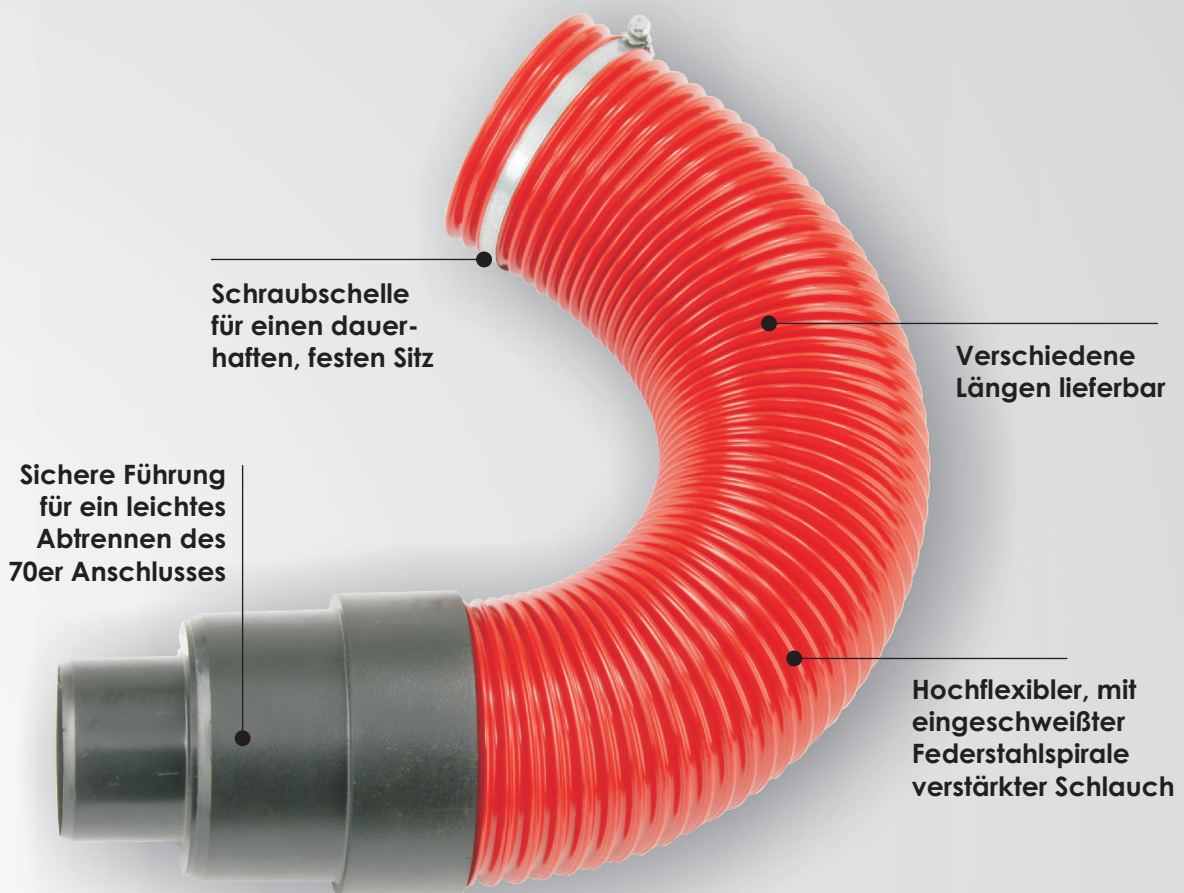

► Der originale rote Flexschlauch 70/100 und 125

Der Flexschlauch für alle marktgängigen Be- und Entlüftungssysteme.
Passend für die Rohrgrößen DN 70 und DN 100 sowie DN 125.
Standard-Schlauchlängen: 70/100: 500 mm und 1.000 mm; 125: 600 mm.
Andere Längen alternativ erhältlich.