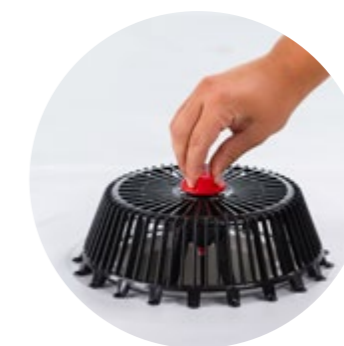

Kieskorb Vario Fix

Jetzt erhältlich!
**Unser stufenlos
einstellbarer
Kieskorb:**
**Einsetzen,
drücken,
verriegeln!**

Der schnellste Kieskorb der Welt! Im Handumdrehen fest:

- Intuitives Handling verbunden mit maximaler Ergonomie
- Schnellste Montage, variable Ablaufgröße bis 160mm
- Strömungsoptimiertes Design
- LGA-zertifizierte Entwässerungsleistung
- Visuelle Erkennung von Dachwartungspunkten
- Patentiertes Produkt/ Push-Lock-System
- Dauerhafter Halt dank leistungsstarker Edelstahlfeder und Gummierung
- Höchste KALA-Qualität für maximale Langlebigkeit

1. Einsetzen

2. Drücken

3. Verriegeln

Alle Produktdetails und Ausführungen finden Sie auf unserer Webseite: www.kala.de/vario-fix