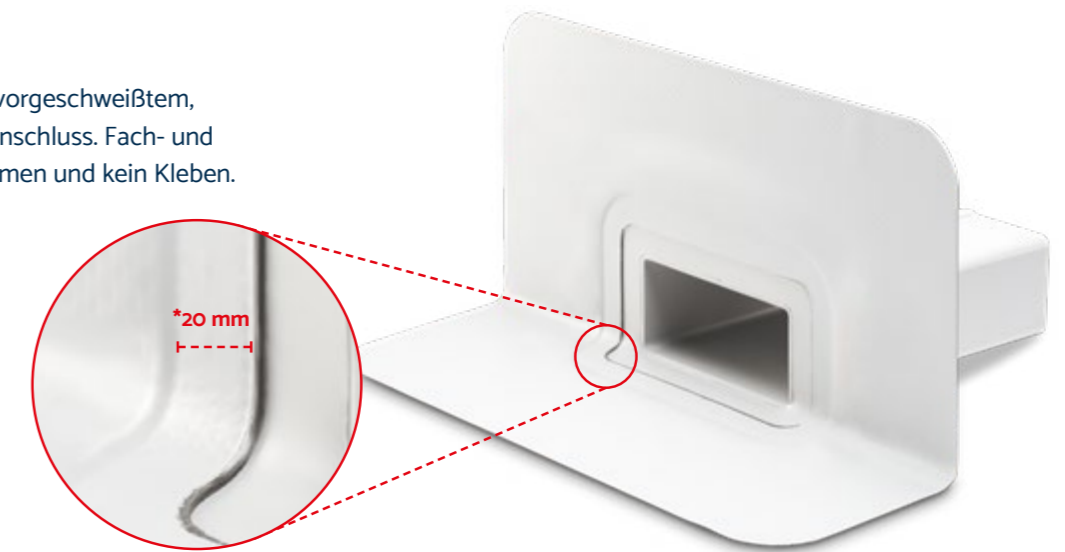

Weltneuheit: Nexo Fix

Ab 2024:
Flachdach-Zubehör
 mit sicher und massiv
 geschweißtem
 Folienanschluss.

Mit wenigen Handgriffen zur perfekten Dachabdichtung!

Alle Teile mit industriell vorgeschweißtem, **20 mm*** breitem Folienanschluss. Fach- und normgerecht. Kein Klemmen und kein Kleben. So macht man das.