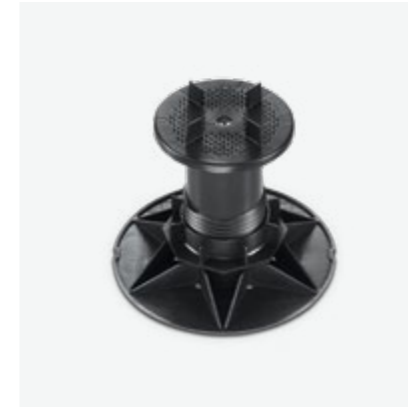

Terrassenlager höhenverstellbar H1

Feinrastend höhenverstellbare Stelzlager zur schwimmenden Verlegung von Terrassenbelägen aus Holz, Beton und Stein.

Terrassenlager höhenverstellbar H2

Stufenlos höhenverstellbares Stelzlager für den schnellen und schonenden Aufbau von abgedichteten Dachterrassen.