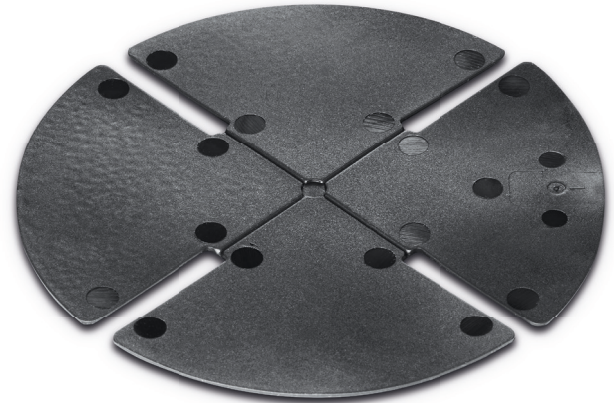

Ausgleichsscheibe ProSilent viertelteilbar für Terrassenlager

Funktion:

Die Ausgleichsscheibe ProSilent aus extraweichem langzeitstabilisiertem PVC reduziert den auftretenden Trittschall und alle weiteren Bewegungsgeräusche. Die nur 1 mm dünne Scheibe ist viertelteilbar und so auch für den feinsten Höhenausgleich bei unterschiedlichen Höhen auf einem Lager einsetzbar.

Material:

PVC

Variante:

Farbe Schwarz

Verpackungseinheiten:

Lieferung erfolgt im Karton / Folienbeutel, VE 50 Stück

Zubehör:

- Terrassenlager unterlegbar komplett
- Terrassenlager H1
- Terrassenlager H2
- Terrassenlager H-MAX