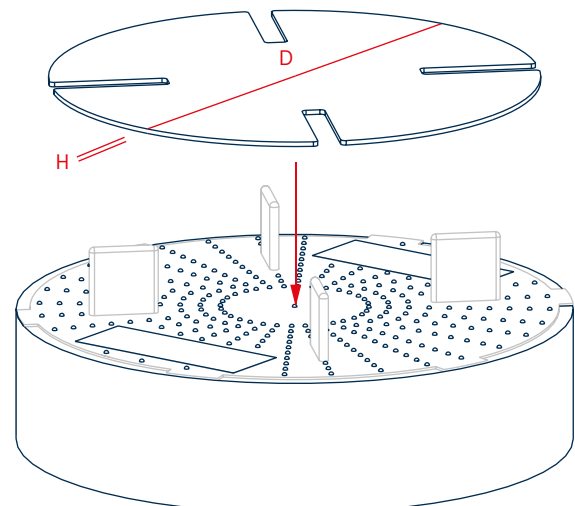

Ausgleichsscheibe ProSilent viertelteilbar für Terrassenlager

Funktion:

Die Ausgleichsscheibe ProSilent aus extraweichem langzeitstabilisiertem PVC reduziert den auftretenden Trittschall und alle weiteren Bewegungsgeräusche. Die nur 1 mm dünne Scheibe ist viertelteilbar und so auch für den feinsten Höhenausgleich bei unterschiedlichen Höhen auf einem Lager einsetzbar.

Material:

PVC

Variante:

Farbe Schwarz

Verpackungseinheiten:

Lieferung erfolgt im Karton / Folienbeutel, VE 50 Stück

Zubehör:

- Terrassenlager unterlegbar komplett
- Terrassenlager H1
- Terrassenlager H2
- Terrassenlager H-MAX

| Technische Daten | | |
|------------------|-----|----|
| D | 112 | mm |
| H | 1 | |